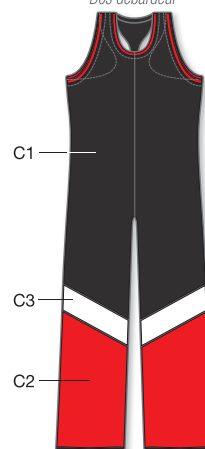

## BOXING

Combinaison

Jambes étroites

ELASTHANE  
POLYAMIDE

Colors p.63

**3503**

- ▼ PRICE CAT    ▼ SIZES
- 1 4-6-8 y/a/J    3 S/44-M/46-L/48
  - 2 10-12-14 y/a/J    4 XL/50-XXL/52-3XL/54

Jambes étroites

**3512**

- ▼ PRICE CAT    ▼ SIZES
- 1 4-6-8 y/a/J    3 S/44-M/46-L/48
  - 2 10-12-14 y/a/J    4 XL/50-XXL/52-3XL/54

Jambes larges

**3504**

- ▼ PRICE CAT    ▼ SIZES
- 1 4-6-8 y/a/J    3 S/44-M/46-L/48
  - 2 10-12-14 y/a/J    4 XL/50-XXL/52-3XL/54

Racers Back  
Dos débardeur

Jambes larges

**3501**

- ▼ PRICE CAT    ▼ SIZES
- 1 4-6-8 y/a/J    3 S/44-M/46-L/48
  - 2 10-12-14 y/a/J    4 XL/50-XXL/52-3XL/54

## BOXING

Combinaison

Jambes larges

DIGITAL PRINTING  
ELASTHANE

► p. 22

**3505**

- Digital Printing
- ▼ PRICE CAT    ▼ SIZES
- 1 4-6-8 y/a/J    3 S/44-M/46-L/48
  - 2 10-12-14 y/a/J    4 XL/50-XXL/52-3XL/54