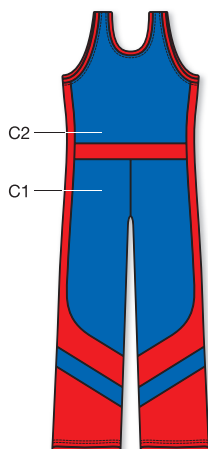

## BOXING

Combinaison

Jambes étroites

ELASTHANE  
POLYAMIDE

Colors p.63

**3503**

- ▼ PRICE CAT    ▼ SIZES
- 1 4-6-8 y/a/J    3 S/44-M/46-L/48
  - 2 10-12-14 y/a/J    4 XL/50-XXL/52-3XL/54

Jambes étroites

**3512**

- ▼ PRICE CAT    ▼ SIZES
- 1 4-6-8 y/a/J    3 S/44-M/46-L/48
  - 2 10-12-14 y/a/J    4 XL/50-XXL/52-3XL/54

Jambes larges

**3504**

- ▼ PRICE CAT    ▼ SIZES
- 1 4-6-8 y/a/J    3 S/44-M/46-L/48
  - 2 10-12-14 y/a/J    4 XL/50-XXL/52-3XL/54

Racers Back  
Dos débardeur

Jambes larges

**3501**

- ▼ PRICE CAT    ▼ SIZES
- 1 4-6-8 y/a/J    3 S/44-M/46-L/48
  - 2 10-12-14 y/a/J    4 XL/50-XXL/52-3XL/54

## BOXING

Combinaison

Jambes larges

DIGITAL PRINTING  
ELASTHANE

► p. 22

**3505**

- Digital Printing
- ▼ PRICE CAT    ▼ SIZES
- 1 4-6-8 y/a/J    3 S/44-M/46-L/48
  - 2 10-12-14 y/a/J    4 XL/50-XXL/52-3XL/54