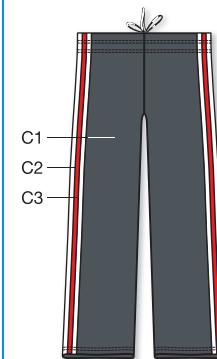

Racers Back  
Dos débardeur

Jambes larges

**3501**

- ▼ PRICE CAT    ▼ SIZES
- 1 4-6-8 y/a/J    3 S/44-M/46-L/48
  - 2 10-12-14 y/a/J    4 XL/50-XXL/52-3XL/54

## BOXING

Combinaison

Jambes larges

DIGITAL PRINTING  
ELASTHANE

► p. 22

**3505**

- Digital Printing
- ▼ PRICE CAT    ▼ SIZES
- 1 4-6-8 y/a/J    3 S/44-M/46-L/48
  - 2 10-12-14 y/a/J    4 XL/50-XXL/52-3XL/54

Jambes larges

**3511**

- C1: Elasthane Polyamide  
C2, C3: Digital Printing
- ▼ PRICE CAT    ▼ SIZES
- 1 4-6-8 y/a/J    3 S/44-M/46-L/48
  - 2 10-12-14 y/a/J    4 XL/50-XXL/52-3XL/54

Boxing Pant  
Chauss Fight

**3506**

- ▼ PRICE CAT    ▼ SIZES
- 1 4-6-8 y/a/J    3 S/44-M/46-L/48
  - 2 10-12-14 y/a/J    4 XL/50-XXL/52-3XL/54

Boxing Pant  
Chauss Fight

**3509**

- C1, C2: Lycra  
C3: Digital Printing
- ▼ PRICE CAT    ▼ SIZES
- 1 4-6-8 y/a/J    3 S/44-M/46-L/48
  - 2 10-12-14 y/a/J    4 XL/50-XXL/52-3XL/54