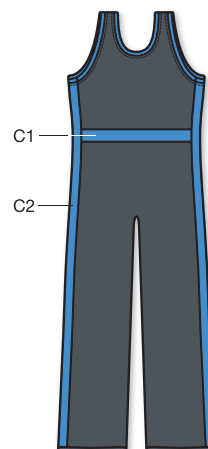

## BOXING

Combinaison

Jambes étroites

ELASTHANE  
POLYAMIDE

Colors p.63

**3503**

- ▼ PRICE CAT    ▼ SIZES
- 1 4-6-8 y/a/J    3 S/44-M/46-L/48
  - 2 10-12-14 y/a/J    4 XL/50-XXL/52-3XL/54

Jambes étroites

**3512**

- ▼ PRICE CAT    ▼ SIZES
- 1 4-6-8 y/a/J    3 S/44-M/46-L/48
  - 2 10-12-14 y/a/J    4 XL/50-XXL/52-3XL/54

Jambes larges

**3504**

- ▼ PRICE CAT    ▼ SIZES
- 1 4-6-8 y/a/J    3 S/44-M/46-L/48
  - 2 10-12-14 y/a/J    4 XL/50-XXL/52-3XL/54

Racers Back  
Dos débardeur

Jambes larges

**3501**

- ▼ PRICE CAT    ▼ SIZES
- 1 4-6-8 y/a/J    3 S/44-M/46-L/48
  - 2 10-12-14 y/a/J    4 XL/50-XXL/52-3XL/54

## BOXING

Combinaison

Jambes larges

DIGITAL PRINTING  
ELASTHANE

► p. 22

**3505**

- Digital Printing
- ▼ PRICE CAT    ▼ SIZES
- 1 4-6-8 y/a/J    3 S/44-M/46-L/48
  - 2 10-12-14 y/a/J    4 XL/50-XXL/52-3XL/54